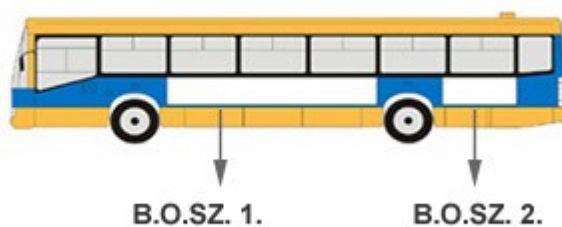

B.O.SZ.2.:3030 mm x 690 mm

B.O.SZ.3.:1730 mm x 690 mm

Szóló busz reklámfelületei Pécs helyi autóbuszjáratain – MEGNÖVELT felületrendszer

J.O.SZ.1.: 3060 mm x 1160 mm

J.O.SZ.2.: 3060 mm x 1160 mm

B.O.SZ.1.:6540 mm x 1160 mm

B.O.SZ.2.:2000 mm x 1160 mm

Szóló busz reklámfelületei Pécs helyi autóbuszjáratain – NORMÁL felületrendszer

J.O.SZ.1.: 1740 mm x 690 mm
 J.O.SZ.2.: 1660 mm x 690 mm

B.O.SZ.1.: 4790 mm x 690 mm
 B.O.SZ.2.: 1470 mm x 690 mm