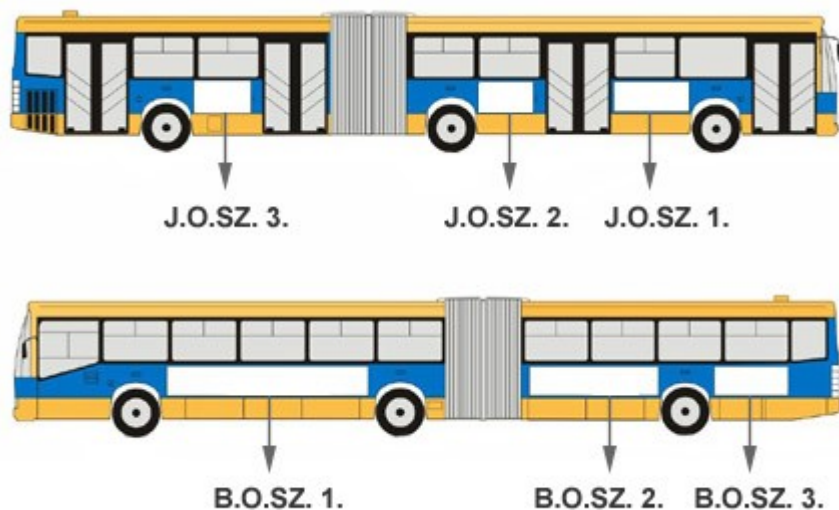

Csuklós busz reklámfelületei Pécs helyi autóbuszjáratain – MEGNÖVELT felületrendszer

J.O.SZ.1.:3060 mm x 1160 mm

J.O.SZ.2.:2050 mm x 1160 mm

J.O.SZ.3.:2940 mm x 1160 mm

B.O.SZ.1.:5650 mm x 1160 mm

B.O.SZ.2.:3640 mm x 1160 mm

B.O.SZ.3.:2000 mm x 1160 mm

Csuklós busz reklámfelületei Pécs helyi autóbuszjáratain – NORMÁL felületrendszer

J.O.SZ.1.:1740 mm x 690 mm

J.O.SZ.2.:1150 mm x 690 mm

J.O.SZ.3.:1200 mm x 690 mm

B.O.SZ.1.:4640 mm x 690 mm

B.O.SZ.2.:3030 mm x 690 mm

B.O.SZ.3.:1730 mm x 690 mm

Szóló busz reklámfelületei Pécs helyi autóbuszjáratain – MEGNÖVELT felületrendszer

J.O.SZ.1.: 3060 mm x 1160 mm

J.O.SZ.2.: 3060 mm x 1160 mm

B.O.SZ.1.:6540 mm x 1160 mm

B.O.SZ.2.:2000 mm x 1160 mm

Szóló busz reklámfelületei Pécs helyi autóbuszjáratain – NORMÁL felületrendszer

J.O.SZ.1.: 1740 mm x 690 mm
 J.O.SZ.2.: 1660 mm x 690 mm

B.O.SZ.1.: 4790 mm x 690 mm
 B.O.SZ.2.: 1470 mm x 690 mm