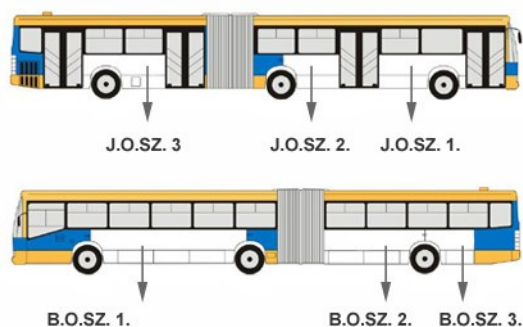

Csuklós busz reklámfelületei Pécs helyi autóbuszjáratain – MEGNÖVELT felületrendszer

J.O.SZ.1.:3060 mm x 1160 mm

J.O.SZ.2.:2050 mm x 1160 mm

J.O.SZ.3.:2940 mm x 1160 mm

B.O.SZ.1.:5650 mm x 1160 mm

B.O.SZ.2.:3640 mm x 1160 mm

B.O.SZ.3.:2000 mm x 1160 mm

Csuklós busz reklámfelületei Pécs helyi autóbuszjáratain – NORMÁL felületrendszer

J.O.SZ.1.:1740 mm x 690 mm

J.O.SZ.2.:1150 mm x 690 mm

J.O.SZ.3.:1200 mm x 690 mm

B.O.SZ.1.:4640 mm x 690 mm

B.O.SZ.2.:3030 mm x 690 mm

B.O.SZ.3.:1730 mm x 690 mm

Szóló busz reklámfelületei Pécs helyi autóbuszjáratain – MEGNÖVELT felületrendszer

J.O.SZ.1.: 3060 mm x 1160 mm

J.O.SZ.2.: 3060 mm x 1160 mm

B.O.SZ.1.:6540 mm x 1160 mm

B.O.SZ.2.:2000 mm x 1160 mm

Szóló busz reklámfelületei Pécs helyi autóbuszjáratain – NORMÁL felületrendszer

J.O.SZ.1.: 1740 mm x 690 mm
 J.O.SZ.2.: 1660 mm x 690 mm

B.O.SZ.1.: 4790 mm x 690 mm
 B.O.SZ.2.: 1470 mm x 690 mm